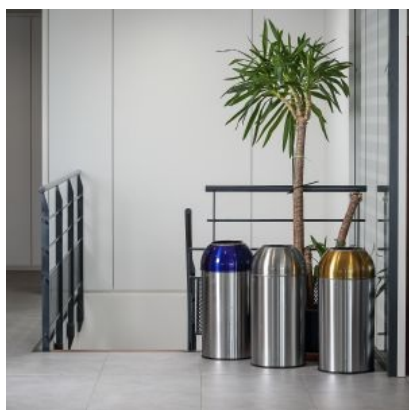

Collecteur de tri Open Dome 40L

↓ 1 Flux  Modulaire  Recyclage

Informations techniques

Référence	OD-6140-SSSTL
Couleur	Inox brossé
Dimensions (en cm)	74 (H) x 35 (L) x 35 (P)
Taille de l'emballage unitaire (en cm)	72,5 (H) x 38 (L) x 38 (P)
Taille du carton extérieur (en cm)	72,5 (H) x 38 (L) x 38 (P)
Volume du carton	0,1 m³
Quantité par carton	1
Quantité par euro palette	15
Poids net	3,3 kg
Poids brut	4,7 kg
Code EAN	4897020626428
Droits de douane (Intrastat)	73239900
Périmètre d'ouverture supérieur (en cm)	101
Matériau	Inox 430 (corps) & 201 (couvercle)

Caractéristiques et avantages

Une solution de tri esthétique adaptée à tous les environnements.

- **Grande ouverture** de 20cm de diamètre pour disposer des déchets sans contact avec les mains .
- Disponible en **7 coloris** pour faciliter le **tri des déchets** ou pour s'harmoniser avec la décoration intérieure.
- Couvercle amovible **finition laquée**
- Changement de sac rapide grâce **au porte sac inox intégré**
- **Anneau en caoutchouc** à la base pour protéger les sols.