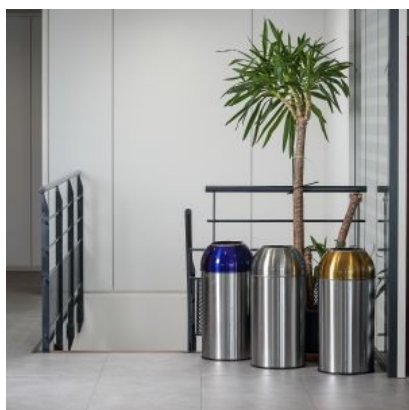

## Collecteur de tri Open Dome 40L

↓ 1 Flux  Modulaire  Recyclage

### Informations techniques

Référence	<b>OD-6140-SBLU</b>
Couleur	<b>Inox brossé / Bleu métallisé</b>
Dimensions (en cm)	<b>74 (H) x 35 (L) x 35 (P)</b>
Taille de l'emballage unitaire (en cm)	<b>72,5 (H) x 38 (L) x 38 (P)</b>
Taille du carton extérieur (en cm)	<b>72,5 (H) x 38 (L) x 38 (P)</b>
Volume du carton	<b>0,1 m<sup>3</sup></b>
Quantité par carton	<b>1</b>
Quantité par euro palette	<b>15</b>
Poids net	<b>3,3 kg</b>
Poids brut	<b>4,7 kg</b>
Code EAN	<b>4897020626398</b>
Droits de douane (Intrastat)	<b>73239900</b>
Périmètre d'ouverture supérieur (en cm)	<b>101</b>
Matériau	<b>Inox 430 (corps) &amp; 201 (couvercle)</b>

### Caractéristiques et avantages

**Une solution de tri esthétique adaptée à tous les environnements.**

- **Grande ouverture** de 20cm de diamètre pour disposer des déchets sans contact avec les mains .
- Disponible en **7 coloris** pour faciliter le **tri des déchets** ou pour s'harmoniser avec la décoration intérieure.
- Couvercle amovible  **finition laquée**
- Changement de sac rapide grâce  **au porte sac inox intégré**
- **Anneau en caoutchouc** à la base pour protéger les sols.