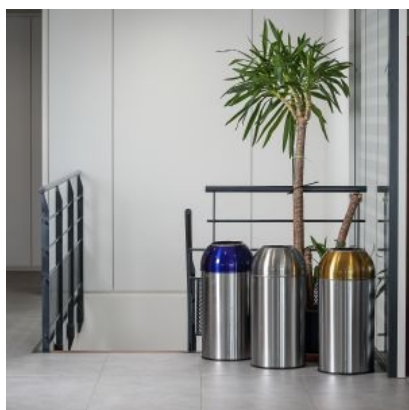

Collecteur de tri Open Dome 40L

↓ 1 Flux  Modulaire  Recyclage

Informations techniques

Référence	OD-6140-SBLU
Couleur	Inox brossé / Bleu métallisé
Dimensions (en cm)	74 (H) x 35 (L) x 35 (P)
Taille de l'emballage unitaire (en cm)	72,5 (H) x 38 (L) x 38 (P)
Taille du carton extérieur (en cm)	72,5 (H) x 38 (L) x 38 (P)
Volume du carton	0,1 m³
Quantité par carton	1
Quantité par euro palette	15
Poids net	3,3 kg
Poids brut	4,7 kg
Code EAN	4897020626398
Droits de douane (Intrastat)	73239900
Périmètre d'ouverture supérieur (en cm)	101
Matériau	Inox 430 (corps) & 201 (couvercle)

Caractéristiques et avantages

Une solution de tri esthétique adaptée à tous les environnements.

- **Grande ouverture** de 20cm de diamètre pour disposer des déchets sans contact avec les mains .
- Disponible en **7 coloris** pour faciliter le **tri des déchets** ou pour s'harmoniser avec la décoration intérieure.
- Couvercle amovible **finition laquée**
- Changement de sac rapide grâce **au porte sac inox intégré**
- **Anneau en caoutchouc** à la base pour protéger les sols.